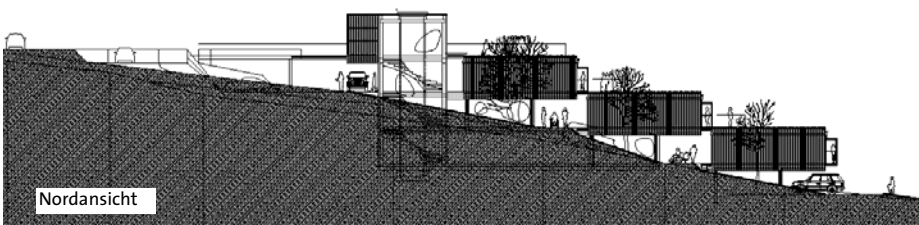

Apartmenthotel
Projekt: Apartmenthotel - Campmodul Berta / Bad Aussee
Fertiggestellt: Oktober 2007
Fotos: Holzbox

Bad Aussee:
die Apartmentmodule sind als Terrassenanlage auf einer leichten Hanglage zu einer Permakultur hin gruppiert.

Lage

Grundriss Ebene 3

Detailgrundriss Apartment

Detailschnitt

Nordansicht

Ausgangspunkt für dieses Projekt war ein steirisches Pilotprojekt für Jugendcamps, das mittels eines Architektenwettbewerbes ins Leben gerufen wurde. Diese in Modulen konzipierten Anlagen wurden nun an verschiedenen Gegenden in der Steiermark errichtet. Die Apartment-Einheiten bestehen aus hochwertigen, kostengünstigen, ästhetischen Einzelteilen und weisen in ihrer Grundkonstruktion so viele Gemeinsamkeiten als möglich auf. Unterschiedliche Formen von Holzwerkstoffen erzeugen Spannung. Die Anordnung und Detailausgestaltung der Module reagiert auf die unterschiedlichen Nutzer und Standorte.