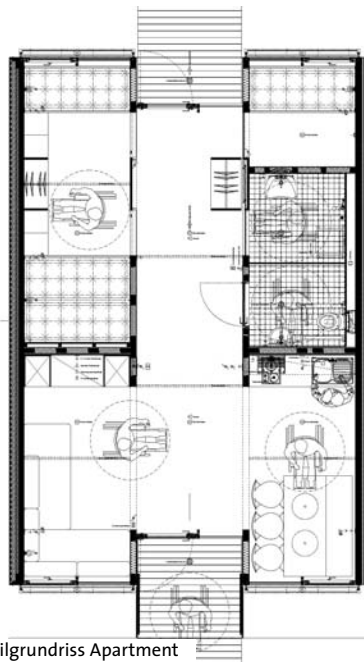

Apartmenthotel
Projekt: Apartmenthotel - Campmodul Berta / Bad Aussee
Fertiggestellt: Oktober 2007
Fotos: Holzbox

Bad Aussee:
die Apartmentmodule sind als Terrassenanlage auf einer leichten Hanglage zu einer Permakultur hin gruppiert.

Lage

Grundriss Ebene 3

Detailgrundriss Apartment

Detailschnitt

Nordansicht

Ausgangspunkt für dieses Projekt war ein steirisches Pilotprojekt für Jugendcamps, das mittels eines Architektenwettbewerbes ins Leben gerufen wurde. Diese in Modulen konzipierten Anlagen wurden nun an verschiedenen Gegenden in der Steiermark errichtet. Die Apartment-Einheiten bestehen aus hochwertigen, kostengünstigen, ästhetischen Einzelteilen und weisen in ihrer Grundkonstruktion so viele Gemeinsamkeiten als möglich auf. Unterschiedliche Formen von Holzwerkstoffen erzeugen Spannung. Die Anordnung und Detailausgestaltung der Module reagiert auf die unterschiedlichen Nutzer und Standorte.