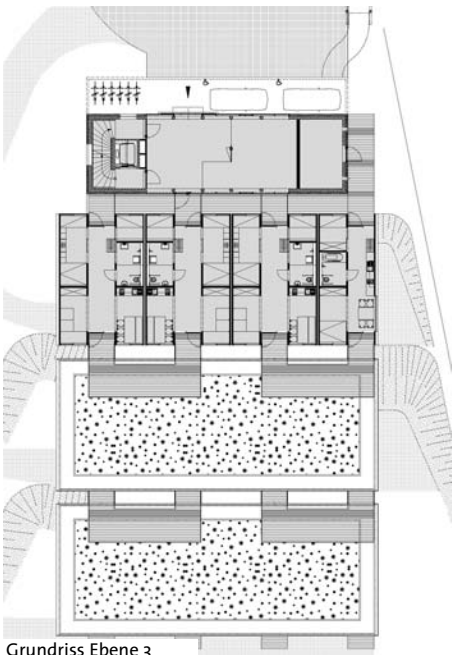

Apartmenthotel
Projekt: Apartmenthotel - Campmodul Berta / Bad Aussee
Fertiggestellt: Oktober 2007
Fotos: Holzbox

Bad Aussee:
die Apartmentmodule sind als Terrassenanlage auf einer leichten Hanglage zu einer Permakultur hin gruppiert.

Lage

Grundriss Ebene 3

Detailgrundriss Apartment

Detailschnitt

Nordansicht

Ausgangspunkt für dieses Projekt war ein steirisches Pilotprojekt für Jugendcamps, das mittels eines Architektenwettbewerbes ins Leben gerufen wurde. Diese in Modulen konzipierten Anlagen wurden nun an verschiedenen Gegenden in der Steiermark errichtet. Die Apartment-Einheiten bestehen aus hochwertigen, kostengünstigen, ästhetischen Einzelteilen und weisen in ihrer Grundkonstruktion so viele Gemeinsamkeiten als möglich auf. Unterschiedliche Formen von Holzwerkstoffen erzeugen Spannung. Die Anordnung und Detailausgestaltung der Module reagiert auf die unterschiedlichen Nutzer und Standorte.