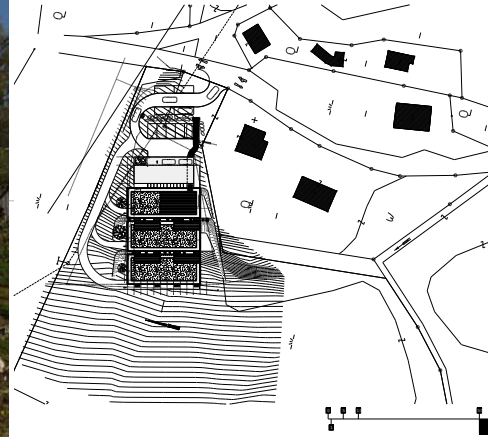

Apartmenthotel
Projekt: Apartmenthotel - Campmodul Berta / Bad Aussee
Fertiggestellt: Oktober 2007
Fotos: Holzbox

Bad Aussee:
die Apartmentmodule sind als Terrassenanlage auf einer leichten Hanglage zu einer Permakultur hin gruppiert.

Lage

Grundriss Ebene 3

Detailgrundriss Apartment

Detailschnitt

Nordansicht

Ausgangspunkt für dieses Projekt war ein steirisches Pilotprojekt für Jugendcamps, das mittels eines Architektenwettbewerbes ins Leben gerufen wurde. Diese in Modulen konzipierten Anlagen wurden nun an verschiedenen Gegenden in der Steiermark errichtet. Die Apartment-Einheiten bestehen aus hochwertigen, kostengünstigen, ästhetischen Einzelteilen und weisen in ihrer Grundkonstruktion so viele Gemeinsamkeiten als möglich auf. Unterschiedliche Formen von Holzwerkstoffen erzeugen Spannung. Die Anordnung und Detailausgestaltung der Module reagiert auf die unterschiedlichen Nutzer und Standorte.